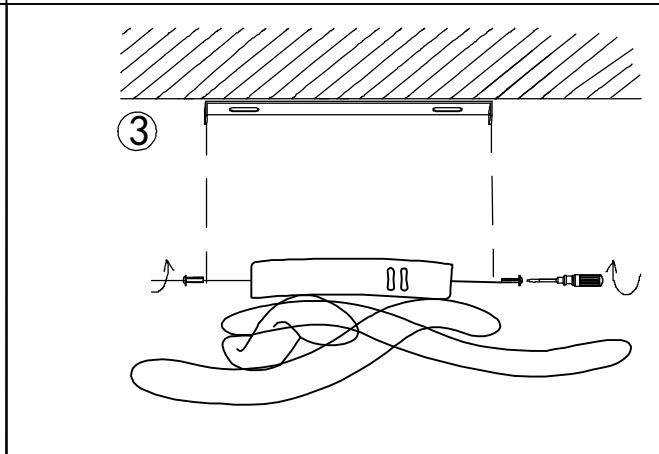

# GLOBO

LIGHTING

67833-36

**B**

spare parts		
code	part	
A		x 2PCS
B		x 2PCS
C		x 2PCS
D		x 1PCS

GLOBO Handels GmbH  
 St. Peter 38  
 A-9184 St. Jakob/Rosental  
 www.globo-lighting.com