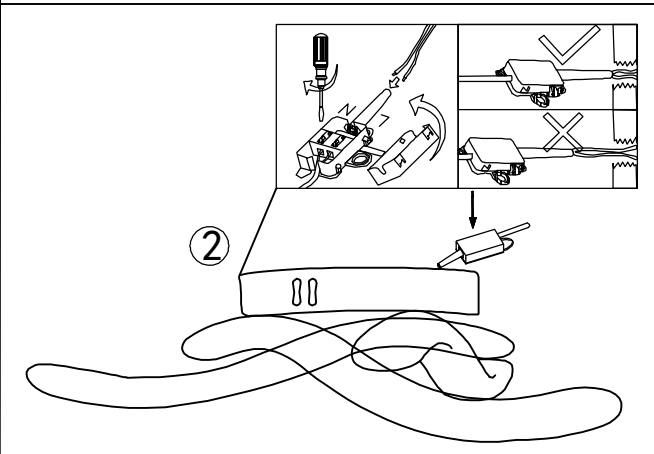

# GLOBO

LIGHTING

67833-36

**B**

spare parts		
code	part	
A		x 2PCS
B		x 2PCS
C		x 2PCS
D		x 1PCS

GLOBO Handels GmbH  
 St. Peter 38  
 A-9184 St. Jakob/Rosental  
 www.globo-lighting.com