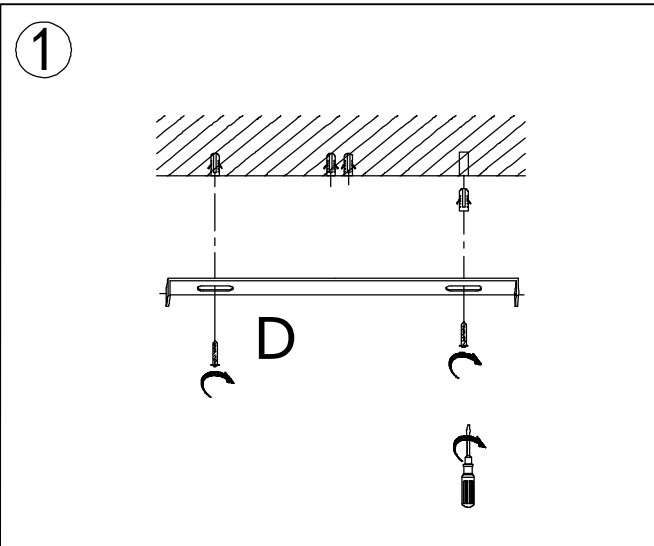

# GLOBO

LIGHTING

67833-36

**B**

spare parts		
code	part	
A		x 2PCS
B		x 2PCS
C		x 2PCS
D		x 1PCS

GLOBO Handels GmbH  
 St. Peter 38  
 A-9184 St. Jakob/Rosental  
 www.globo-lighting.com